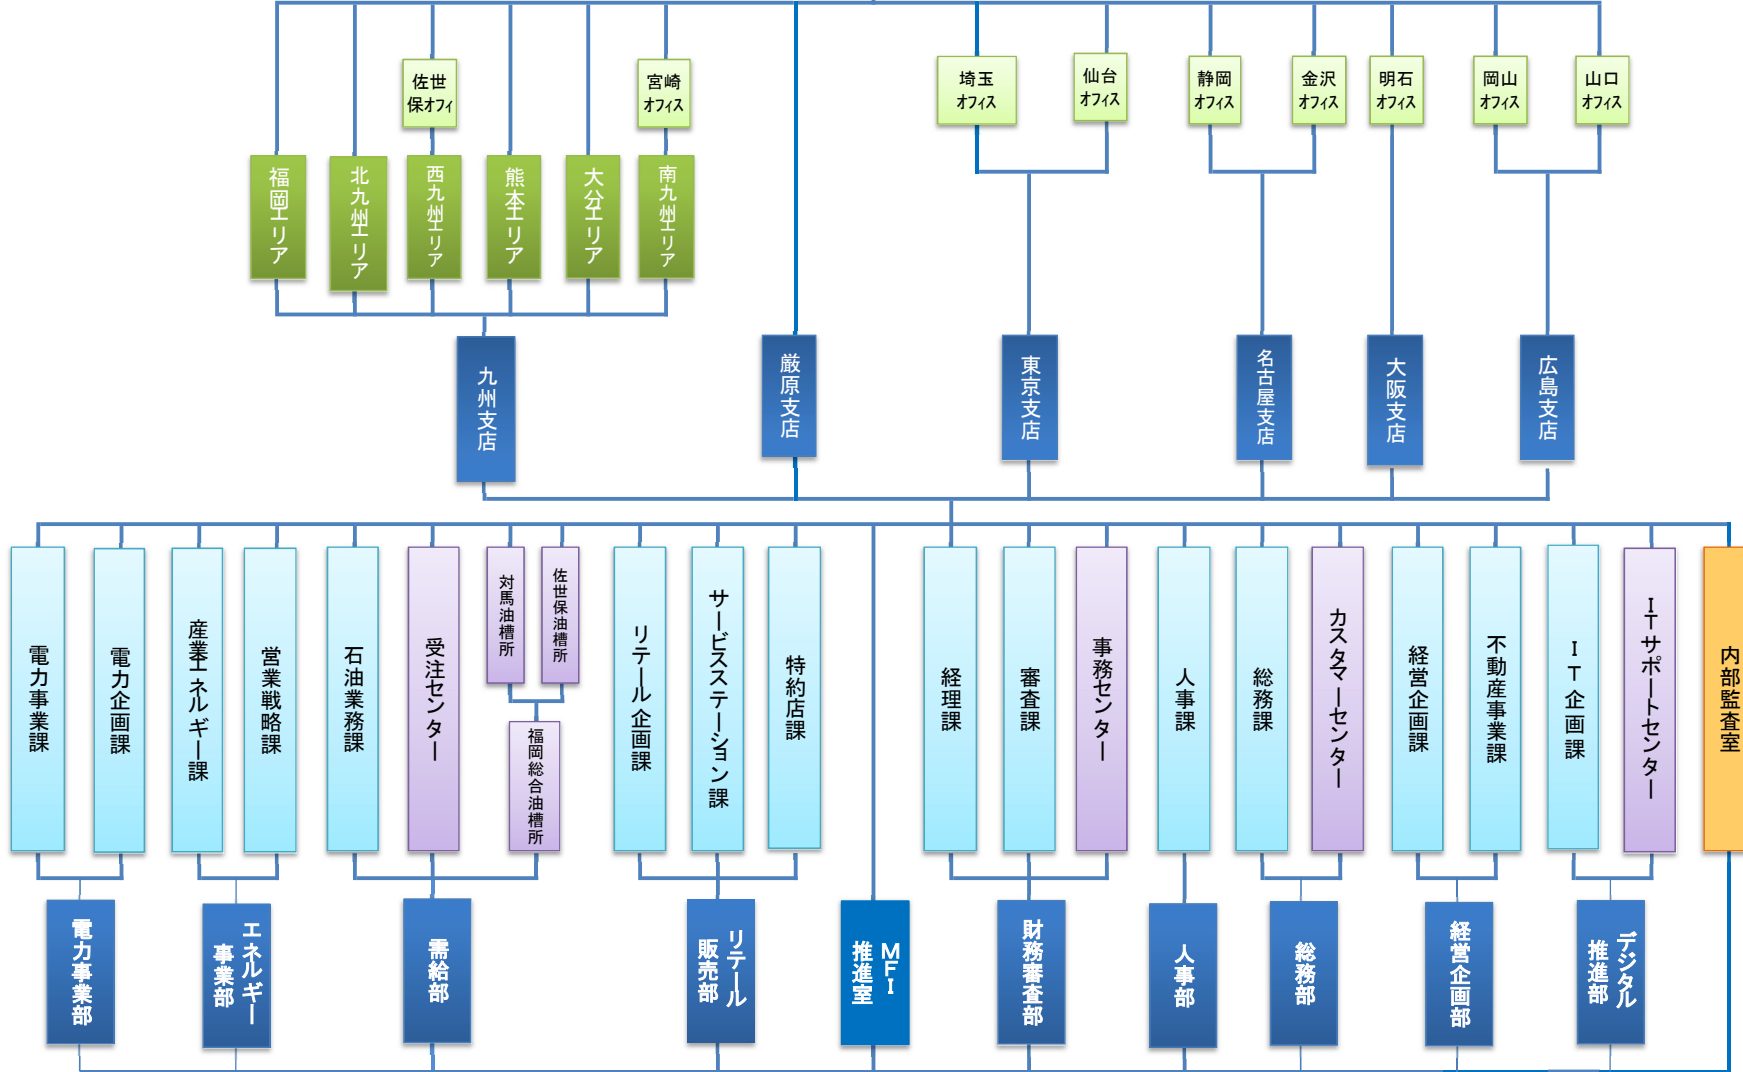

お客様

グループ会社

<経営企画部管掌>

- (株)イデックスオート・ジャパン
- (株)シュテルン福岡
- (株)バジェット・レンタカー四国
- (株)イデックスバイエルンモーターズ
- 新光不動産(株)
- (株)イデックスビジネスサービス
- (株)i・ライフソリューションズ
- ポケットフーズ(株)
- (株)ピザポケット熊本

<リテール販売部管掌>

- (株)イデックスリテール福岡
- (株)イデックスリテール西九州
- (株)イデックスリテール南九州
- 新光石油(株)
- (株)イデックスリテール熊本

<エネルギー事業部管掌>

- (株)新光ファシリティーズ
- (株)漁連石油
- 大阪装置建設(株)

<需給部管掌>

- 弘和輸送(株)

関連会社

- (株)エコア
- (株)ナガネツ
- (株)ケイ・エフ・ジー